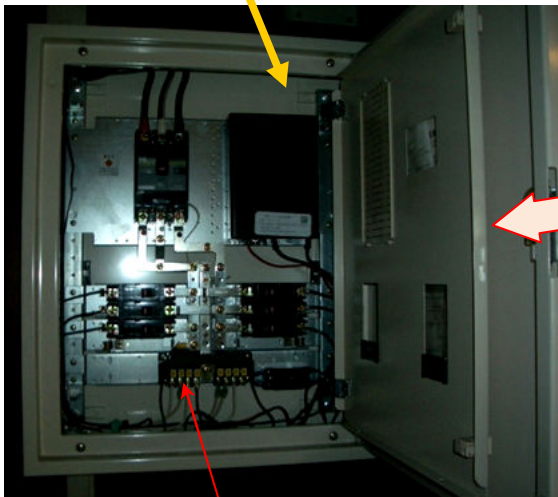

BF2 電気室 パルス検出と PLC 転送

BF2 電気室
PLC モデム パルス検出器

メータ Box 内
センサー (CT)

この銀行のシステムは、2006年3月以来、無調整で正確なデータを Web へ送り続けています。データは右のようにインターネットからリアルタイムグラフで見えます。

9 F 会議室 PLC でパルス受信 / FOMA 端末発信

9 F 会議室
分電盤内へ PLC モデム設置

9 F 会議室
FOM 端末設置

9 F 会議室から
FOMA 網へ送信

地下 2 F
変電所

地下 2 F 変電所から、9 F の分電盤へ PLC 信号が届く