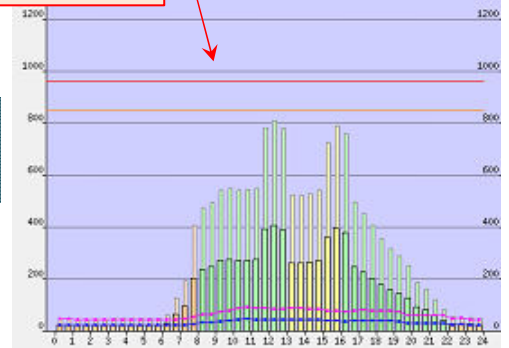

BF2 電気室 パルス検出と PLC 転送

BF2 電気室
PLC モデム パルス検出器

メータ Box 内
センサー (CT)

この銀行のシステムは、2006年3月以来、無調整で正確なデータを Web へ送り続けています。データは右のようにインターネットからリアルタイムグラフで見えます。

9 F 会議室 PLC でパルス受信 / FOMA 端末発信

9 F 会議室
分電盤内へ PLC モデム設置

9 F 会議室
FOM 端末設置